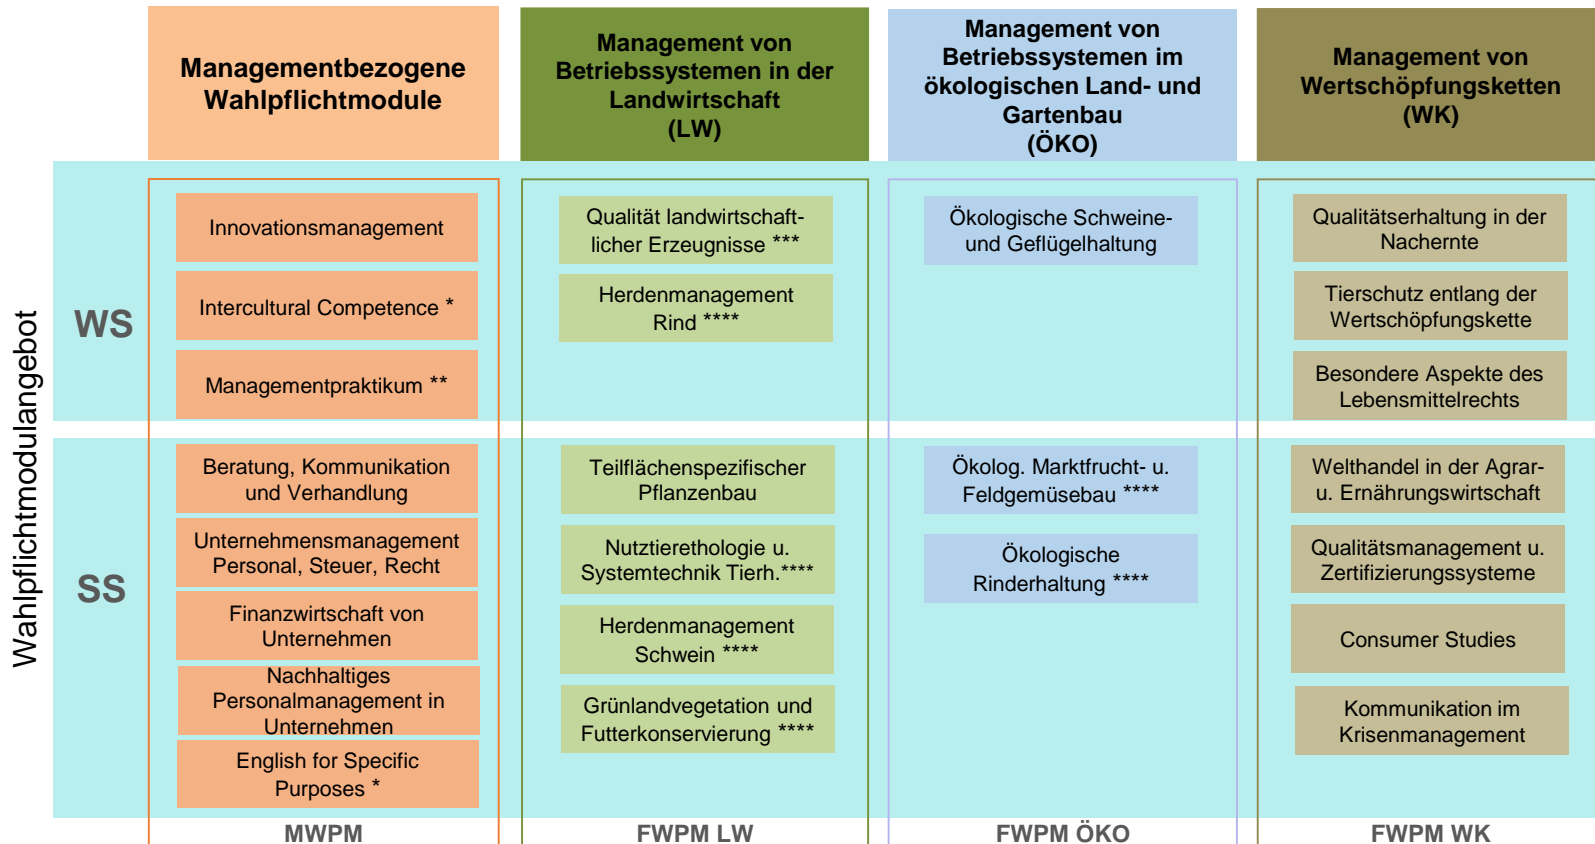

STUDIENINFORMATION SPO 2022

- Integrierende Pflichtmodule (PM)
- Alle Wahlpflichtmodule (WPM) im MAG
- Managementbezogene Wahlpflichtmodule (MWPM)
- FWPM LW
- FWPM ÖKO
- FWPM WK
- Masterarbeit

VERTIEFUNGSRICHTUNGEN

1) vertiefungsrichtungsspezifische Auswahlmöglichkeit (LW, ÖKO oder WK)

* ein Modul als MWPM wählbar, ein zweites Sprachmodul (auch andere Sprachen-Masterangebote) als WPM möglich

** sowohl im WS als auch im SS möglich

*** auch in der Vertiefungsrichtung WK als FWPM wählbar

**** auch in den Vertiefungsrichtungen LW bzw. Öko als FWPM wählbar