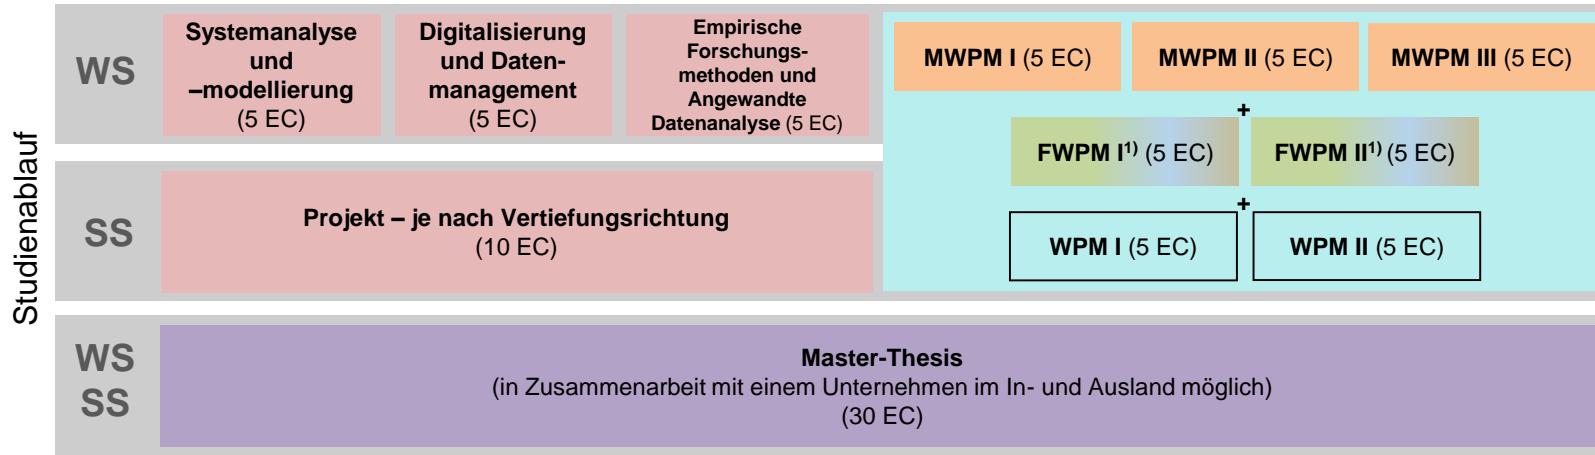

STUDIENINFORMATION SPO 2022

- Integrierende Pflichtmodule (PM)
- Alle Wahlpflichtmodule (WPM) im MAG
- Managementbezogene Wahlpflichtmodule (MWPM)
- FWPM LW
- FWPM ÖKO
- FWPM WK
- Masterarbeit

VERTIEFUNGSRICHTUNGEN

1) vertiefungsrichtungsspezifische Auswahlmöglichkeit (LW, ÖKO oder WK)

* ein Modul als MWPM wählbar, ein zweites Sprachmodul (auch andere Sprachen-Masterangebote) als WPM möglich

** sowohl im WS als auch im SS möglich

*** auch in der Vertiefungsrichtung WK als FWPM wählbar

**** auch in den Vertiefungsrichtungen LW bzw. Öko als FWPM wählbar