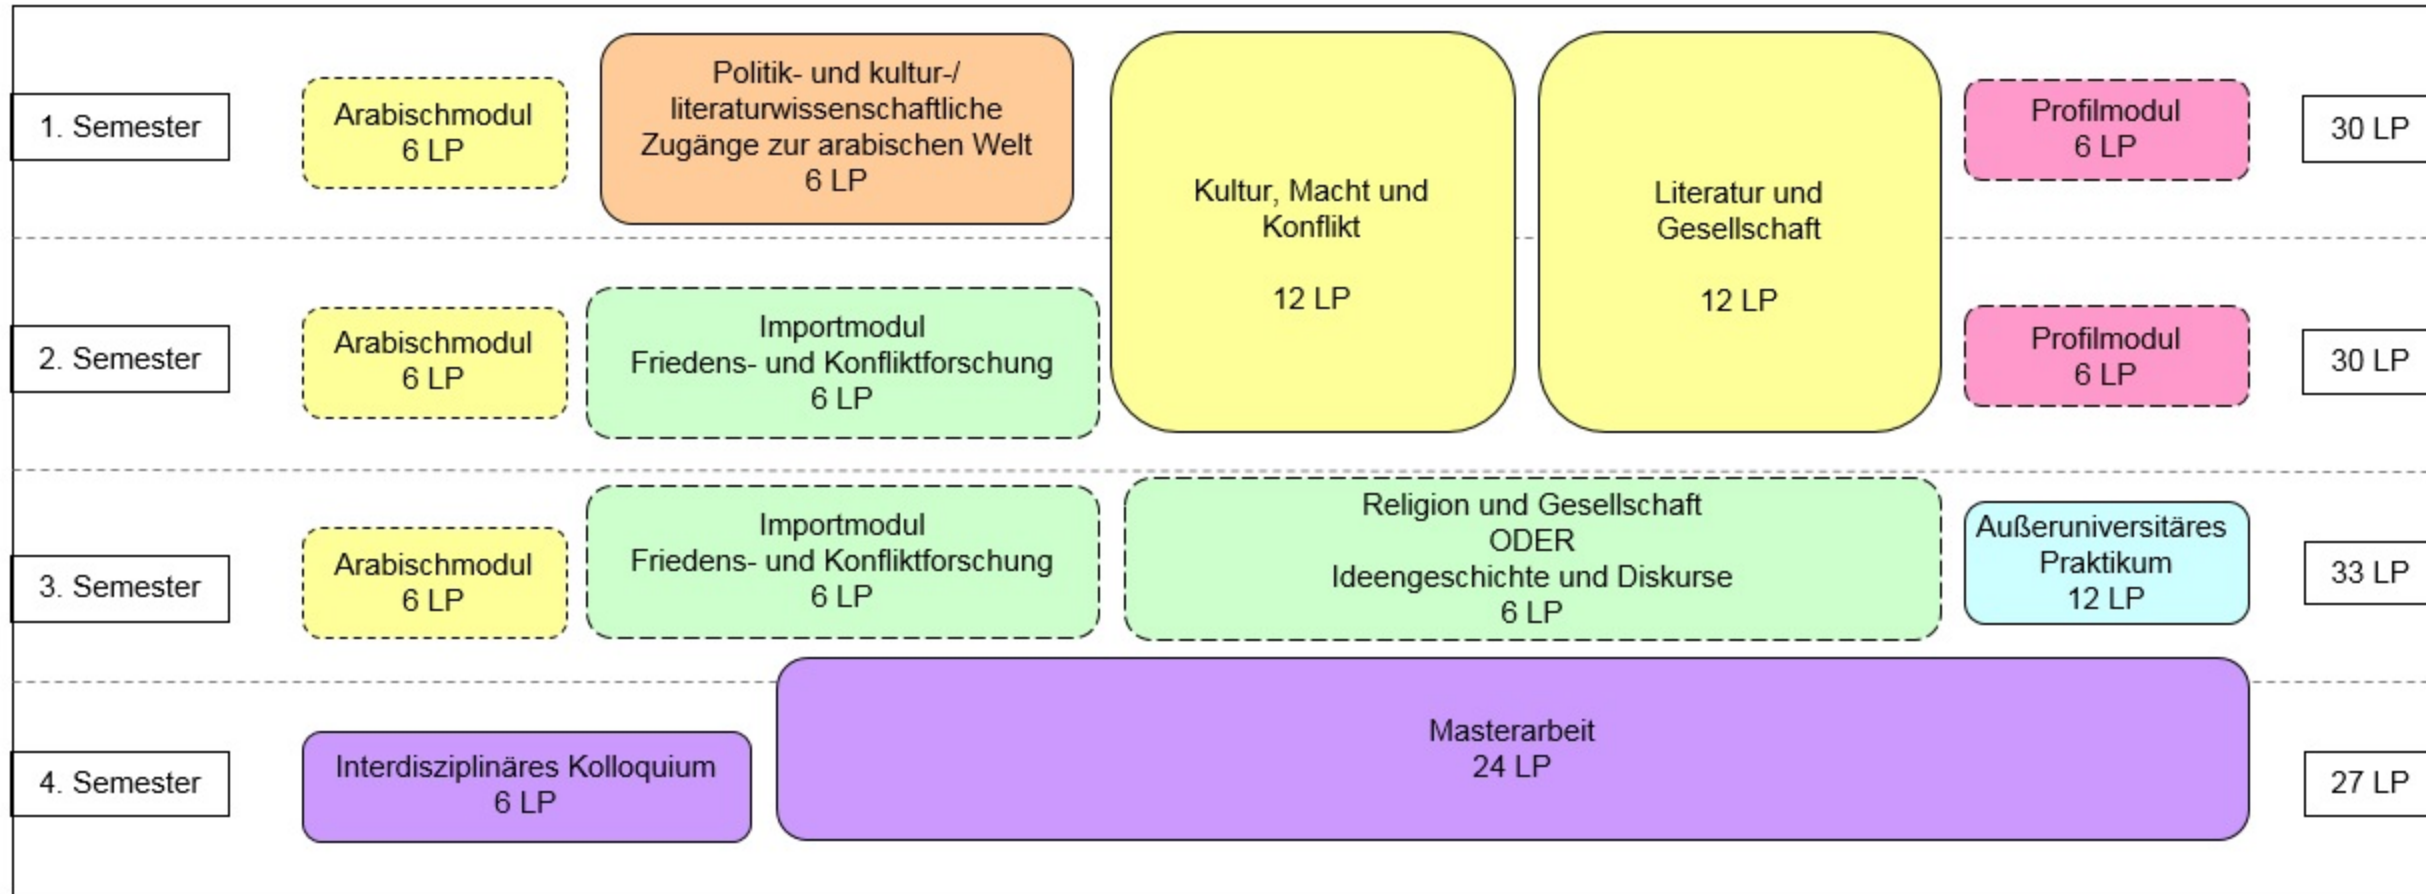

Anlage 1

Exemplarischer Studienverlaufsplan

M.A. Moderne arabische Politik, Gesellschaft und Kultur

Beginn zum Wintersemester

Legende