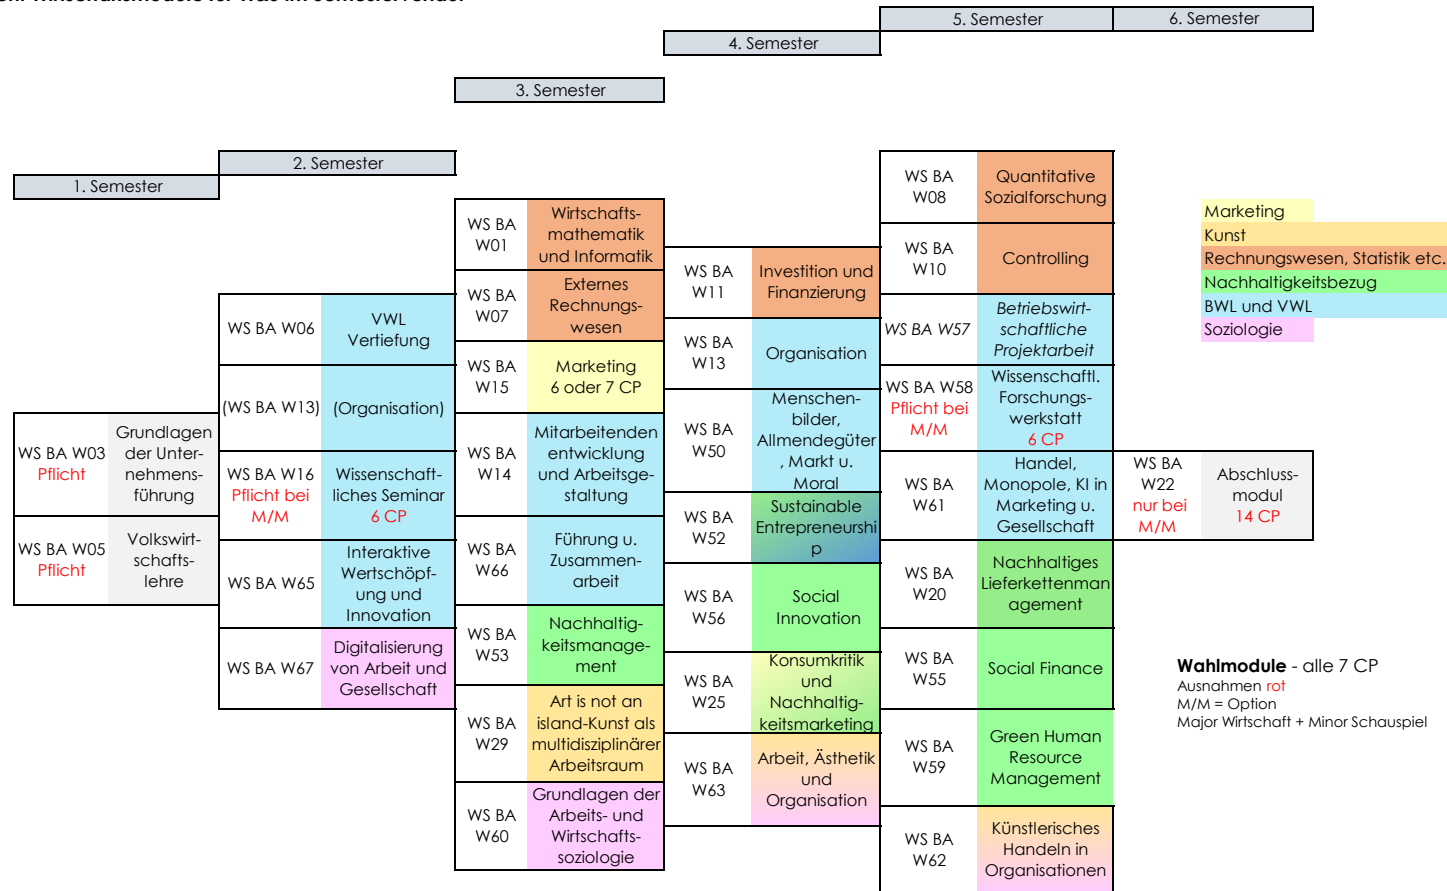

Übersicht Wirtschaftsmodule für W&S im Semesterverlauf

Interessen-Tracks (Beispiele):	2. Sem.	3. Sem	4. Sem	5. Sem
Marketing	BA13	BA15	BA25	
Soziologie	BA67	BA60	BA63	
Kunst		BA29	BA63	BA62
Rechnungswesen		BA07	BA11	BA10
		BA01		BA08
Nachhaltigkeit	BA13	BA53	BA56	BA20
	BA16		BA52	BA55
		BA14		BA59
Mitarbeiter/Führung	BA13	BA14 / BA66		
	BA65		BA52	

Bitte beachten:

- Die Belegbarkeit eines Moduls hängt immer auch von der Überschneidungsfreiheit im Stundenplan ab. Es besteht keine Garantie, die hier dargestellten Module jedes Semester so wählen zu können.
- Studierende höherer Semester können immer Module aus niedrigeren Semestern belegen, solange ausreichen Plätze zur Verfügung stehen.